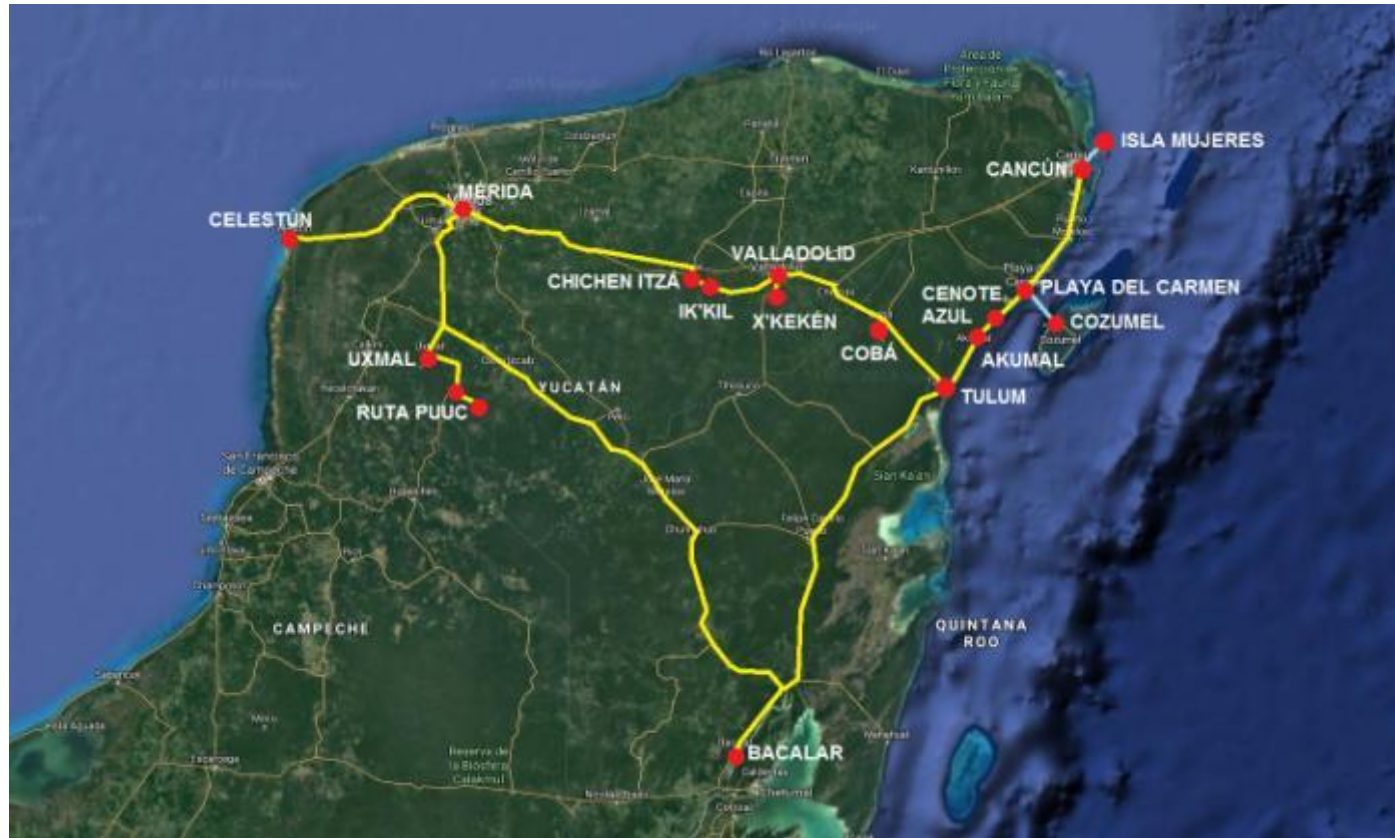

Mexiko - Yucatan, Amsterdam, Salt Lake City, New York 2019

23. 11. - 8. 12. 2019

KEEP
CALM
YOU ARE ON THE
FUN SIDE
OF
TRUMP'S
WALL
CANCUN

Amsterdam - filmové muzeum

Amsterdam - Pythonbrug

Amsterdam - Borneo Island - Stokerkade

Amsterdam - KNSM Island

Amsterdam - Java Island

Amsterdam - Bimhuis

Amsterdam - centrum z knihovny

Amsterdam - NEMO z knihovny (Renzo Piano, 1997)

Amsterdam Centraal

Amsterdam - Basiliek van de Heilige Nicolaas

Amsterdam - Nieuwmarkt

Amsterdam - Blauwbrug

Chicago

Aeromexico B789 Amsterdam - Mexico City

Aeromexico B738 Mexico City - Cancún

Aeromexico B738 Mexico City - Cancún

Cancún - Playa Caracol

Cancún - Playa Caracol